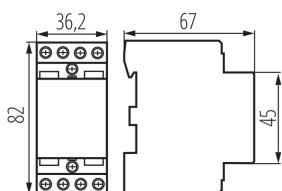

23253 KMC-40-20

Modulový stykač, riadiace napätie 230V AC

5905339232533

VŠEOBECNÉ ÚDAJE:

Kategória používania: AC-7A, AC-7B

Farba: biela

Miesto montáže: na liste TH35

Miesto používania: vo vnútri

Stupeň IP: 20

LOGISTICKÉ ÚDAJE:

Spôsob balenia: 6

Počet kusov v druhom balení: 6

Počet kusov v hromadnom balení: 60

Čistá kusová hmotnosť [g]: 228

Gramáž [g]: 245

Dĺžka kusového balenia [cm]: 3.5

Šírka kusového balenia [cm]: 7

Výška kusového balenia [cm]: 8.5

Hmotnosť kartónu [kg]: 14.7

Šírka kartónu [cm]: 24.5

Výška kartónu [cm]: 20

Dĺžka kartónu [cm]: 46

Objem kartónu [m³]: 0.02254