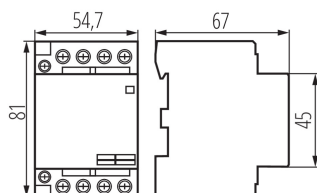

23254 KMC-40-40

Modulový stykač, riadiace napätie 230V AC

5905339232540

VŠEOBECNÉ ÚDAJE:

Kategória používania: AC-7A, AC-7B

Farba: biela

Miesto montáže: na liste TH35

Miesto používania: vo vnútri

Stupeň IP: 20

LOGISTICKÉ ÚDAJE:

Spôsob balenia: 4

Počet kusov v druhom balení: 4

Počet kusov v hromadnom balení: 40

Čistá kusová hmotnosť [g]: 316

Gramáž [g]: 270

Dĺžka kusového balenia [cm]: 5.5

Šírka kusového balenia [cm]: 7

Výška kusového balenia [cm]: 8.5

Hmotnosť kartónu [kg]: 10.8

Šírka kartónu [cm]: 24.5

Výška kartónu [cm]: 20

Dĺžka kartónu [cm]: 46

Objem kartónu [m³]: 0.02254