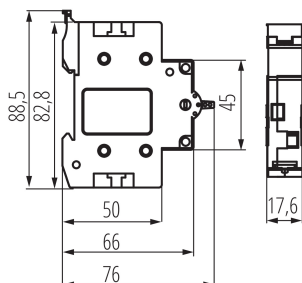

23255 KCS-40A/1P

Inštalačný prepínač

5905339232557

5-ročná záruka podľa podmienok vyhlásenia o záruke, ktoré je dostupné na [webovej stránke](#)

VŠEOBECNÉ ÚDAJE:

Kategória používania: AC-22A

Miesto používania: vo vnútri

Norma: PN-EN 60947-3

Dĺžka [mm]: 76

Šírka [mm]: 17.6

Výška [mm]: 88.5

TECHNICKÉ PARAMETRE:

Menovité napätie [V]: 230/400 AC

Menovitý prúd [A]: 40

Menovitá frekvencia [Hz]: 50

Rozpätie teploty prostredia, na ktorú môže byť výrobok vystavený [°C]: -25+40

Typ pripojenia: svorkovnica

Rozpätie priemerov používaných vodičov [mm²]: max 16

Typ ovládania: mechaniczne

Typ ovládania: I - 0 - II

Počet modulov: 1

Uťahovací moment [Nm]: 1,2

Stupeň IP: 20

Elektrická životnosť: 2000

Počet pólov: 1 (3)

LOGISTICKÉ ÚDAJE:

Merná jednotka: kus

Spôsob balenia: 120

Počet kusov v druhom balení: 1

Počet kusov v hromadnom balení: 120

Čistá kusová hmotnosť [g]: 76

Gramáž [g]: 87.67

Dĺžka kusového balenia [cm]: 1.8

Šírka kusového balenia [cm]: 8.6

Výška kusového balenia [cm]: 7.6

Hmotnosť kartónu [kg]: 10.5204

Šírka kartónu [cm]: 25

Výška kartónu [cm]: 19

Dĺžka kartónu [cm]: 49