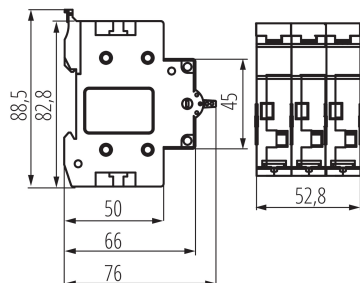

Norma: PN-EN 60947-3

Dĺžka [mm]: 76

Šírka [mm]: 52.8

Výška [mm]: 88.5

TECHNICKÉ PARAMETRE:

Menovité napätie [V]: 230/400 AC

Menovitý prúd [A]: 40

Menovitá frekvencia [Hz]: 50

Počet kusov v druhom balení: 1

Počet kusov v hromadnom balení: 40

Čistá kusová hmotnosť [g]: 224

Gramáž [g]: 256.25

Dĺžka kusového balenia [cm]: 5.7

Šírka kusového balenia [cm]: 9

Výška kusového balenia [cm]: 7.8

Hmotnosť kartónu [kg]: 10.25

Šírka kartónu [cm]: 26

Výška kartónu [cm]: 19.5

Dĺžka kartónu [cm]: 51.5

23257 KCS-40A/3P

Inštalačný prepínač

Objem kartónu [m³]: 0.026111