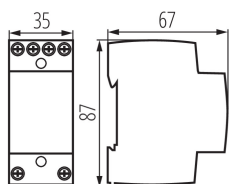

23260 KTF-8-24

Zvončekový transformátor na lištu TH35

5905339232601

VŠEOBECNÉ ÚDAJE:

Farba: biela

Miesto montáže: na lište TH35

Norma: PN-EN 61558

Dĺžka [mm]: 35

Šírka [mm]: 67

Výška [mm]: 87

TECHNICKÉ PARAMETRE:

Menovité napätie [V]: 230 AC

Počet modulov: 2

Menovitý výkon [VA]: 8

Vstupné napätie - PRI [V]: 230 AC

Výstupné napätie - SEC [V]: 8/12/24V AC

LOGISTICKÉ ÚDAJE:

Spôsob balenia: 40

Počet kusov v druhom balení: 1

Počet kusov v hromadnom balení: 40

Čistá kusová hmotnosť [g]: 320

Gramáž [g]: 354.5

Dĺžka kusového balenia [cm]: 9

Šírka kusového balenia [cm]: 4.5

Výška kusového balenia [cm]: 8

Hmotnosť kartónu [kg]: 14.18

Šírka kartónu [cm]: 23.5

Výška kartónu [cm]: 18.5

Dĺžka kartónu [cm]: 38

Objem kartónu [m³]: 0.016521