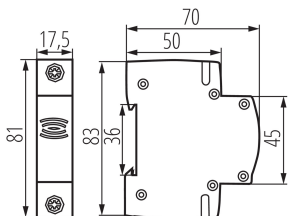

23261 KDOB-230V

Modulový zvonček na lištu TH35

5905339232618

5-ročná záruka podľa podmienok vyhlásenia o záruke, ktoré je dostupné na [webovej stránke](#)

VŠEOBECNÉ ÚDAJE:

Farba: biela

Miesto montáže: na szynę TH35

Norma: PN-EN61558-1

Dĺžka [mm]: 70

Šírka [mm]: 17.5

Výška [mm]: 83

TECHNICKÉ PARAMETRE:

Menovité napätie [V]: 230 AC

Menovitá frekvencia [Hz]: 50

Počet modulov: 1

Úroveň hluku [dB]: 78

Stupeň IP: 20

LOGISTICKÉ ÚDAJE:

Merná jednotka: kus

Spôsob balenia: 12

Počet kusov v druhom balení: 12

Počet kusov v hromadnom balení: 120

Čistá kusová hmotnosť [g]: 82

Gramáž [g]: 92

Hmotnosť kusa brutto [g]: 74

Dĺžka kusového balenia [cm]: 2

Šírka kusového balenia [cm]: 7.5

Výška kusového balenia [cm]: 8.5

Hmotnosť kartónu [kg]: 11.04

Šírka kartónu [cm]: 28

Výška kartónu [cm]: 19.5

Dĺžka kartónu [cm]: 47

Objem kartónu [m³]: 0.025662