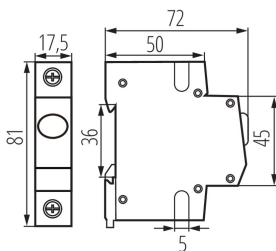

23320 KLI-R

Snímač prítomnosti napätia na lište TH35

5905339233202

VŠEOBECNÉ ÚDAJE:

Farba: biela

Miesto montáže: na lište TH35

Norma: PN-EN 60947-5-1

Počet polí: 1

Počet kusov v hromadnom balení: 120

Čistá kusová hmotnosť [g]: 60

Gramáž [g]: 70

Dĺžka kusového balenia [cm]: 7.5

Šírka kusového balenia [cm]: 2

Výška kusového balenia [cm]: 8.5

Hmotnosť kartónu [kg]: 8.4

Šírka kartónu [cm]: 25

Výška kartónu [cm]: 19.5

Dĺžka kartónu [cm]: 45

Objem kartónu [m³]: 0.021938