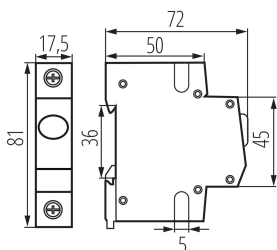

23322 KLI-Y

Snímač prítomnosti napätia na lište TH35

5905339233226

5-ročná záruka podľa podmienok vyhlásenia o záruke, ktoré je dostupné na [webovej stránke](#)

VŠEOBECNÉ ÚDAJE:

Farba: biela

Miesto montáže: na szynę TH35

Norma: PN-EN 60947-5-1

Dĺžka [mm]: 72

Šírka [mm]: 17.5

Výška [mm]: 81

Počet polí: 1

TECHNICKÉ PARAMETRE:

Menovité napätie [V]: 220-240 AC

Menovitá frekvencia [Hz]: 50

Počet modulov: 1

Stupeň IP: 20

LOGISTICKÉ ÚDAJE:

Merná jednotka: kus

Spôsob balenia: 12

Počet kusov v druhom balení: 12

Počet kusov v hromadnom balení: 120

Čistá kusová hmotnosť [g]: 60

Gramáž [g]: 70

Hmotnosť kusa brutto [g]: 57

Dĺžka kusového balenia [cm]: 7.5

Šírka kusového balenia [cm]: 2

Výška kusového balenia [cm]: 8.5

Hmotnosť kartónu [kg]: 8.4

Šírka kartónu [cm]: 25

Výška kartónu [cm]: 19.5

Dĺžka kartónu [cm]: 45

Objem kartónu [m³]: 0.021938