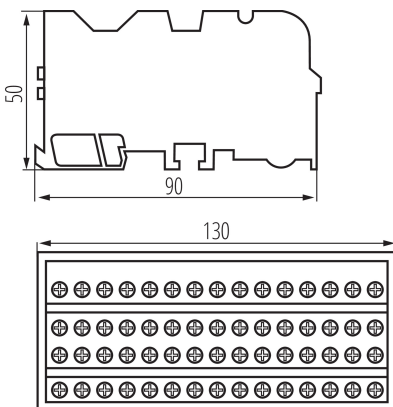

## 23333 KTB-125-15-M

Blok rozvodnej skrine

5905339233332

**5-ročná záruka podľa podmienok vyhlásenia o záruke, ktoré je dostupné na [webovej stránke](#)**

Svorkovnica slúži na distribúciu energie, prispôsobená káblovým okám.

### VŠEOBECNÉ ÚDAJE:

**Farba:** biela

**Miesto montáže:** na szynę TH35

**Norma:** PN-EN 60947-7-1

**Dĺžka kusového balenia [cm]:** 14

**Šírka kusového balenia [cm]:** 9.5

**Výška kusového balenia [cm]:** 6

**Hmotnosť kartónu [kg]:** 23.5

**Šírka kartónu [cm]:** 29

**Výška kartónu [cm]:** 30.5

**Dĺžka kartónu [cm]:** 47

**Objem kartónu [m<sup>3</sup>]:** 0.041572