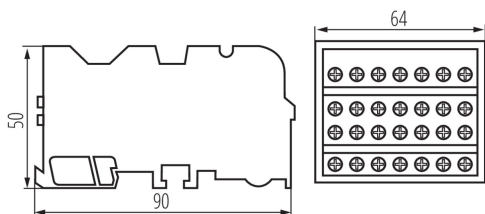

## 23334 KTB-125-7-M

Blok rozvodnej skrine

5905339233349

Svorkovnica slúži na distribúciu energie, prispôsobená káblovým okám.

### VŠEOBECNÉ ÚDAJE:

**Farba:** biela

**Miesto montáže:** na liste TH35

**Norma:** PN-EN 60947-7-1

### LOGISTICKÉ ÚDAJE:

**Spôsob balenia:** 100

**Počet kusov v druhom balení:** 1

**Počet kusov v hromadnom balení:** 100

**Čistá kusová hmotnosť [g]:** 220

**Gramáž [g]:** 249

**Dĺžka kusového balenia [cm]:** 9.5

**Šírka kusového balenia [cm]:** 7.5

**Výška kusového balenia [cm]:** 6

**Hmotnosť kartónu [kg]:** 24.9

**Šírka kartónu [cm]:** 37

**Výška kartónu [cm]:** 30

**Dĺžka kartónu [cm]:** 39

**Objem kartónu [m<sup>3</sup>]:** 0.04329