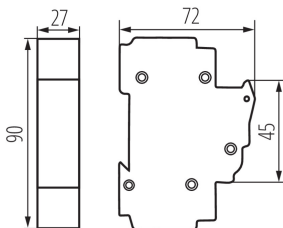

23341 KSF02-63-1P

Poistkový spínač na lište TH35, D02

5905339233417

VŠEOBECNÉ ÚDAJE:

Farba: biela

Norma: PN-EN 6047-3

TECHNICKÉ PARAMETRE:

Menovité napätie [V]: 230 AC

LOGISTICKÉ ÚDAJE:

Spôsob balenia: 6

Počet kusov v druhom balení: 6

Počet kusov v hromadnom balení: 72

Čistá kusová hmotnosť [g]: 140

Gramáž [g]: 153.19

Dĺžka kusového balenia [cm]: 2.5

Šírka kusového balenia [cm]: 7.5

Výška kusového balenia [cm]: 9

Hmotnosť kartónu [kg]: 11.02968

Šírka kartónu [cm]: 22

Výška kartónu [cm]: 26

Dĺžka kartónu [cm]: 34

Objem kartónu [m³]: 0.019448