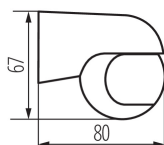

23450 ALER MINI-W

Snímač pohybu PIR

5905339234506

ALER MINI-W

Senzor ALER MINI-W je malý infračervený senzor s efektívnym a minimalistickým vzhľadom. Vodorovný uhol senzoru je 140°, vertikálny uhol je 45° a vďaka ľahkému mechanickému nastaveniu (vertikálne 45°, úroveň 90°) ho môžete prispôbiť Vaším potrebám. Má vysoký stupeň krytia (IP44), čo znamená, že tento senzor môže byť inštalovaný na miestach priamo vystavených poveternostným podmienkam.

VŠEOBECNÉ ÚDAJE:

Farba: biela

Miesto montáže: k usadeniu na stenu

Miesto používania: vo vnútri a vonku

Mikro medzera medzi kontaktami relé: áno

Šírka [mm]: 80

Výška [mm]: 67

TECHNICKÉ PARAMETRE:

Počet kusov v hromadnom balení: 50

Čistá kusová hmotnosť [g]: 100

Gramáž [g]: 142.6

Snímač pohybu PIR

Hmotnosť kusa brutto [g] : 128
Dĺžka kusového balenia [cm] : 8.5
Šírka kusového balenia [cm] : 6
Výška kusového balenia [cm] : 8.5
Hmotnosť kartónu [kg] : 7.13
Šírka kartónu [cm] : 35
Výška kartónu [cm] : 19
Dĺžka kartónu [cm] : 44.5
Objem kartónu [m³] : 0.029593