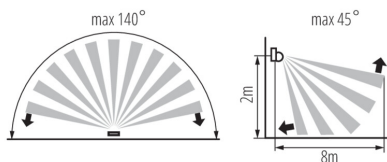

23450 ALER MINI-W

Snímač pohybu PIR

5905339234506

ALER MINI-W

Senzor ALER MINI-W je malý infračervený senzor s efektívnym a minimalistickým vzhľadom. Vodorovný uhol senzoru je 140°, vertikálny uhol je 45° a vďaka ľahkému mechanickému nastaveniu (vertikálne 45°, úroveň 90°) ho môžete prispôbiť Vaším potrebám. Má vysoký stupeň krytia (IP44), čo znamená, že tento senzor môže byť inštalovaný na miestach priamo vystavených poveternostným podmienkam.

VŠEOBECNÉ ÚDAJE:

Farba: biela

Miesto montáže: k usadeniu na stenu

Miesto používania: vo vnútri a vonku

Mikro medzera medzi kontaktami relé: áno

Šírka [mm]: 80

Výška [mm]: 67

TECHNICKÉ PARAMETRE:

DODATOČNÉ INFORMÁCIE:

- Maximálny dosah snímača je 8m
- Maximálny horizontálny detekčný uhol snímača je 140°
- Možnosť nastavenia času svietenia v rozmedzí od 10s do 15 min.
- Možnosť nastavenia svetelnej intenzity, pri ktorej zariadenie pracuje