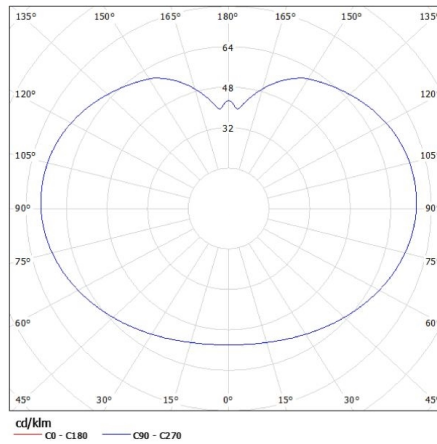

Objem kartónu [m³]: 0.133266

KANLUX S.A. (kat 23510) IDAVA 25 / Krzywa rozsyłu światła (biegunowo)