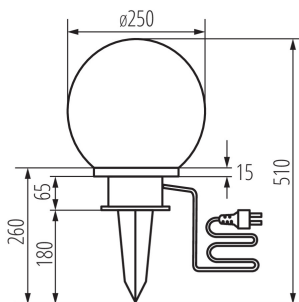

Záhradné svietidlo s vymeniteľným zdrojom svetla

5905339235107

IP
44

Pozoruhodné a predsa jednoduché prevedenie svietidla do zeme Kanlux IDAVA je ideálny spôsob pre vytvorenie svetlých priestorov v záhrade. Tieto svietidlá sa vyznačujú vysokým stupňom krytia. Konštrukcia a plast, z ktorého je tienidlo vyrobené chráni zdroj svetla pred vplyvom vonkajších faktorov.

VŠEOBECNÉ ÚDAJE:

Farba: biela

Miesto montáže: do zeme

Miesto používania: vo vnútri a vonku

Minimálna vzdialenosť od osvetľovaného objektu: 0,2m

Výška [mm]: 510

Priemer [mm]: 250

TECHNICKÉ PARAMETRE:

Menovité napätie [V]: 220-240 AC

Menovitá frekvencia [Hz]: 50

Maximálny výkon [W]: 25

Trieda ochrany proti zásahu el. prúdom: II

Materiál difúzora: plast

Zdroj svetla: GLS/CFL/LED

Svetelný zdroj v súprave: ne

Pätica: E27

Rozpätie teploty prostredia, na ktorú môže byť výrobok vystavený [°C]: -10÷35

Materiál korpusu: plast

Typ pripojenia: kábel ukončený zástrčkou

Rozpätie priemerov používaných vodičov [mm²]: 0,5÷2,5

Dĺžka vodiča [m]: 3

Prierez kábelu [mm²]: 1

Stupeň IP: 44

LOGISTICKÉ ÚDAJE:

Spôsob balenia: 6

Počet kusov v druhom balení: 1

Počet kusov v hromadnom balení: 6

Čistá kusová hmotnosť [g]: 700

Gramáž [g]: 1198.33

Dĺžka kusového balenia [cm]: 27

Šírka kusového balenia [cm]: 27

Výška kusového balenia [cm]: 27

Hmotnosť kartónu [kg]: 7.18998

Šírka kartónu [cm]: 56

Výška kartónu [cm]: 28.5

Dĺžka kartónu [cm]: 83.5