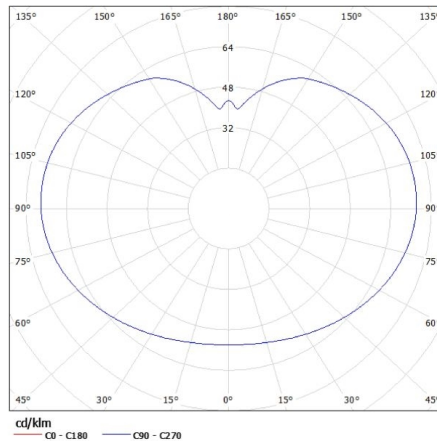

Záhradné svetidlo s vymeniteľným zdrojom svetla

Objem kartónu [m³]: 0.103823

KANLUX S.A. (kat 23512) IDAVA 47 / Krzywa rozsyłu światła (biegunowo)