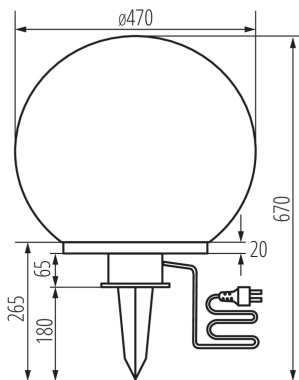

Záhradné svietidlo s vymeniteľným zdrojom svetla

5905339235121

IP
44

Pozoruhodné a predsa jednoduché prevedenie svietidla do zeme Kanlux IDAVA je ideálny spôsob pre vytvorenie svetlých priestorov v záhrade. Tieto svietidlá sa vyznačujú vysokým stupňom krytia. Konštrukcia a plast, z ktorého je tienidlo vyrobené chráni zdroj svetla pred vplyvom vonkajších faktorov.

VŠEOBECNÉ ÚDAJE:

Farba: biela

Miesto montáže: do zeme

Miesto používania: vo vnútri a vonku

Minimálna vzdialenosť od osvetľovaného objektu: 0,2m

Výška [mm]: 670

Priemer [mm]: 470

TECHNICKÉ PARAMETRE:

Menovité napätie [V]: 220-240 AC

Menovitá frekvencia [Hz]: 50

Maximálny výkon [W]: 40

Trieda ochrany proti zásahu el. prúdom: II

Materiál difúzora: plast

Zdroj svetla: GLS/CFL/LED

Svetelný zdroj v súprave: ne

Pätica: E27

Rozpätie teploty prostredia, na ktorú môže byť výrobok vystavený [°C]: -10÷35

Materiál korpusu: plast

Typ pripojenia: kábel ukončený zástrčkou

Rozpätie priemerov používaných vodičov [mm²]: 0,5÷2,5

Dĺžka vodiča [m]: 3

Prierez kábelu [mm²]: 1

Stupeň IP: 44

LOGISTICKÉ ÚDAJE:

Spôsob balenia: 1

Počet kusov v druhom balení: 1

Počet kusov v hromadnom balení: 1

Čistá kusová hmotnosť [g]: 1700

Gramáž [g]: 2780

Dĺžka kusového balenia [cm]: 47

Šírka kusového balenia [cm]: 47

Výška kusového balenia [cm]: 47

Hmotnosť kartónu [kg]: 2.78

Šírka kartónu [cm]: 47

Výška kartónu [cm]: 47

Dĺžka kartónu [cm]: 47