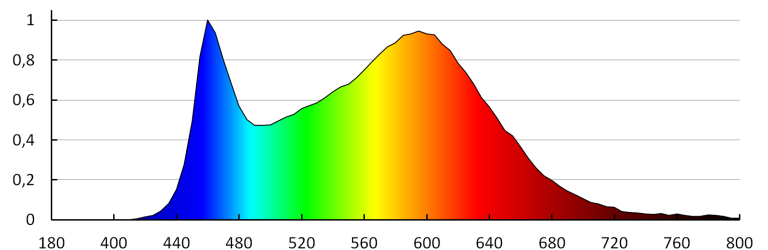

Šírka kusového balenia [cm]: 9

Výška kusového balenia [cm]: 12

Hmotnosť kartónu [kg]: 7.7

Šírka kartónu [cm]: 46.5

Výška kartónu [cm]: 23

Dĺžka kartónu [cm]: 47

Objem kartónu [m³]: 0.050267

KANLUX S.A. (kat 23520) IMBER LED NW / Krzywa rozsyłu światła (biegunowo)