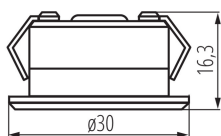

Akcentové LED svietidlo

5905339235206

IMBER LED je vodotesné vstavané bodové svietidlo. Jednou z jeho výhod je nízka prevádzková teplota, vďaka ktorej ho možno namontovať aj do dreva. Unikátna konštrukcia, zaisťuje rovnomerný rozptyl svetla a použité LED diódy zaručujú vysokú energetickú účinnosť. IMBER LED je skvelý nápad pre osvetlenie sprchových kabín strešných podhládov v exteriéri.

VŠEOBECNÉ ÚDAJE:

Farba: hliník

Miesto montáže: na zabudovanie do stropu

Miesto používania: vo vnútri

Minimálna vzdialenosť od osvetľovaného objektu: 0,1m

Možnosť spolupráce so stmievačom: nie

Výrobok nie je vhodný na zakrytie termoizolačným materiálom: áno

Výška [mm]: 16.3

Priemer [mm]: 30

Montážny otvor [mm]: Ø27

Integrovaný LED zdroj svetla: áno

TECHNICKÉ PARAMETRE:

Menovité napätie [V]: 12 DC

Maximálny výkon [W]: 1

Trieda ochrany proti zásahu el. prúdom: III

Materiál difúzora: plast

Typ diódy: LED SMD

Svetelný tok [lm]: 40

Farba svetla: biela

Náhradná teplota chromatickosti [K]: 4000

farebná konzistencia v MacAdamových elipsách: ≤6

Index podania farieb: 80

Životnosť [h]: 30000

Počet cyklov zap./vyp.: ≥20000

Uhol svietenia [°]: 105

Svetelná účinnosť lampy [lm/W]: 40

Rozpätie teploty prostredia, na ktorú môže byť výrobok vystavený [°C]: -20÷50

Materiál korpusu: hliníková zliatina

Typ pripojenia: voľné konce káblov

Doba nahrievania lampy [s]: ≤1

Doba zapnutia lampy [s]: ≤0,5

Stupeň IP: 65