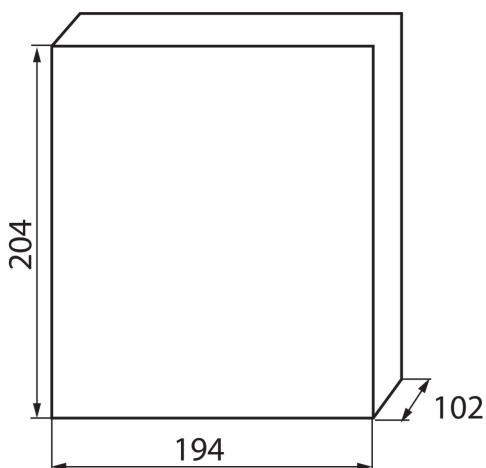

### VŠEOBECNÉ ÚDAJE:

**Farba:** biela/modrá

**Farba dverí:** modrá

**Miesto montáže:** k usadeniu na stenu

**Norma:** PN-EN 62208

**Dĺžka [mm]:** 194

**Šírka [mm]:** 102

**Výška [mm]:** 204

**Odolnosť voči teplote [°C]:** 650

**Stupeň IK:** 07

**Stupeň IP:** 30

**Počet riadkov:** 1

**Šírka kusového balenia [cm]:** 10.5

**Výška kusového balenia [cm]:** 20

**Hmotnosť kartónu [kg]:** 14.24

**Šírka kartónu [cm]:** 45

**Výška kartónu [cm]:** 43

**Dĺžka kartónu [cm]:** 55

**Objem kartónu [m<sup>3</sup>]:** 0.106425