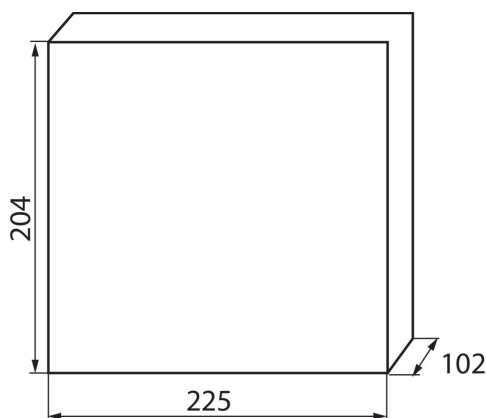

### VŠEOBECNÉ ÚDAJE:

**Farba:** biela/modrá

**Farba dverí:** modrá

**Miesto montáže:** k usadeniu na stenu

**Norma:** PN-EN 62208

**Dĺžka [mm]:** 225

**Šírka [mm]:** 102

**Výška [mm]:** 204

**Odolnosť voči teplote [°C]:** 650

**Stupeň IK:** 07

**Stupeň IP:** 30

**Počet riadkov:** 1

**Šírka kusového balenia [cm]:** 10.5

**Výška kusového balenia [cm]:** 23.5

**Hmotnosť kartónu [kg]:** 15.16

**Šírka kartónu [cm]:** 45

**Výška kartónu [cm]:** 49

**Dĺžka kartónu [cm]:** 55.5

**Objem kartónu [m<sup>3</sup>]:** 0.122378