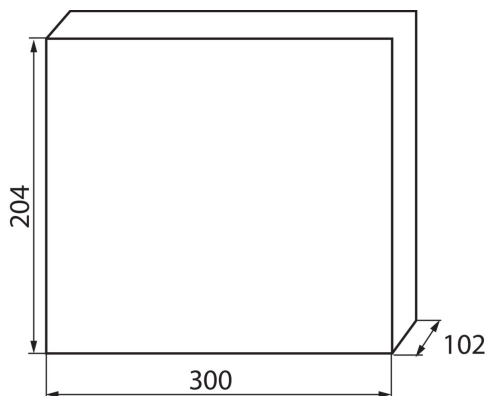

23612 KDB-S12T

Rozvádzač série KDB

5905339236128

VŠEOBECNÉ ÚDAJE:

Farba: biela/modrá

Farba dverí: modrá

Miesto montáže: k usadeniu na stenu

Norma: PN-EN 62208

Dĺžka [mm]: 300

Šírka [mm]: 102

Výška [mm]: 204

TECHNICKÉ PARAMETRE:

Menovité napätie [V]: 230/400 AC

Menovitý prúd [A]: 63

Menovitá frekvencia [Hz]: 50

Trieda ochrany proti zásahu el. prúdom: II

Materiál: plast

Počet modulov: 12P

Odolnosť voči teplote [°C]: 650

Stupeň IK: 07

Stupeň IP: 30

Počet riadkov: 1

LOGISTICKÉ ÚDAJE:

Spôsob balenia: 10

Hmotnosť kartónu [kg]: 10.62

Šírka kartónu [cm]: 45

Výška kartónu [cm]: 33

Dĺžka kartónu [cm]: 55

Objem kartónu [m³]: 0.081675