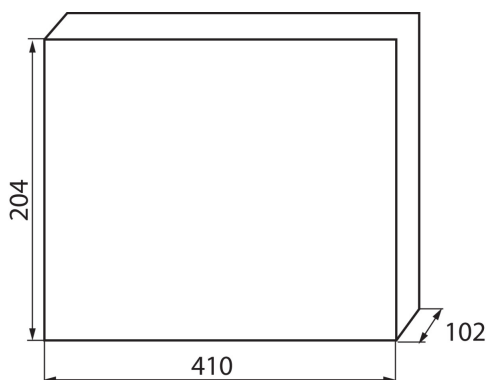

23613 KDB-S18T

Rozvádzač série KDB

5905339236135

VŠEOBECNÉ ÚDAJE:

Farba: biela/modrá

Farba dverí: modrá

Miesto montáže: k usadeniu na stenu

Norma: PN-EN 62208

Dĺžka [mm]: 410

Šírka [mm]: 102

Výška [mm]: 204

TECHNICKÉ PARAMETRE:

Menovité napätie [V]: 230/400 AC

Menovitý prúd [A]: 63

Menovitá frekvencia [Hz]: 50

Trieda ochrany proti zásahu el. prúdom: II

Materiál: plast

Počet modulov: 18P

Odolnosť voči teplote [°C]: 650

Stupeň IK: 07

Stupeň IP: 30

Počet riadkov: 1

LOGISTICKÉ ÚDAJE:

Spôsob balenia: 10

Hmotnosť kartónu [kg]: 14.1

Šírka kartónu [cm]: 44.5

Výška kartónu [cm]: 44

Dĺžka kartónu [cm]: 57

Objem kartónu [m³]: 0.111606