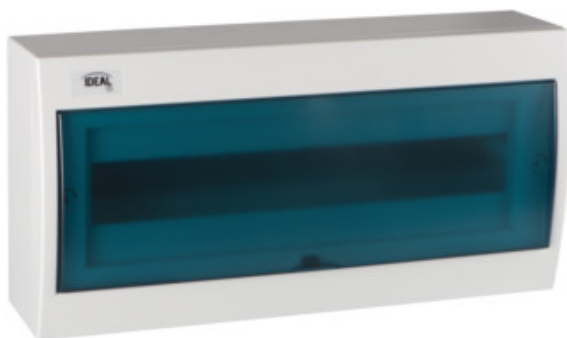

23613 KDB-S18T

Rozvádzač série KDB

5905339236135

VŠEOBECNÉ ÚDAJE:

Farba: biela/modrá

Farba dverí: modrá

Miesto montáže: k usadeniu na stenu

Norma: PN-EN 62208

Dĺžka [mm]: 410

Šírka [mm]: 102

Výška [mm]: 204

TECHNICKÉ PARAMETRE:

Menovité napätie [V]: 230/400 AC

Menovitý prúd [A]: 63

Menovitá frekvencia [Hz]: 50

Trieda ochrany proti zásahu el. prúdom: II

Materiál: plast

Počet modulov: 18P

Odolnosť voči teplote [°C]: 650

Stupeň IK: 07

Stupeň IP: 30

Počet riadkov: 1

LOGISTICKÉ ÚDAJE:

Spôsob balenia: 10