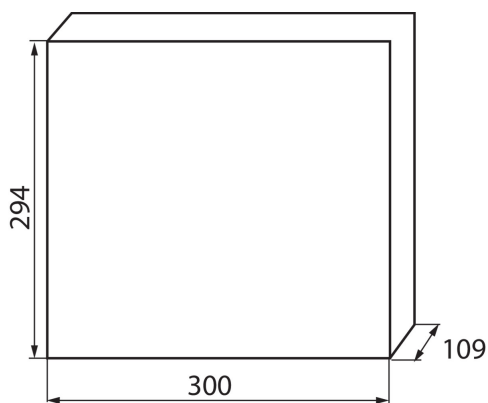

23614 KDB-S24T

Rozvádzač série KDB

5905339236142

VŠEOBECNÉ ÚDAJE:

Farba: biela/modrá

Farba dverí: modrá

Miesto montáže: k usadeniu na stenu

Norma: PN-EN 62208

Dĺžka [mm]: 300

Šírka [mm]: 109

Výška [mm]: 294

TECHNICKÉ PARAMETRE:

Menovité napätie [V]: 230/400 AC

Menovitý prúd [A]: 63

Menovitá frekvencia [Hz]: 50

Trieda ochrany proti zásahu el. prúdom: II

Materiál: plast

Počet modulov: 2x12P

Odolnosť voči teplote [°C]: 650

Stupeň IK: 07

Stupeň IP: 30

Počet riadkov: 2

LOGISTICKÉ ÚDAJE:

Spôsob balenia: 5

Hmotnosť kartónu [kg]: 8.96

Šírka kartónu [cm]: 35

Výška kartónu [cm]: 34

Dĺžka kartónu [cm]: 59.5

Objem kartónu [m³]: 0.070805