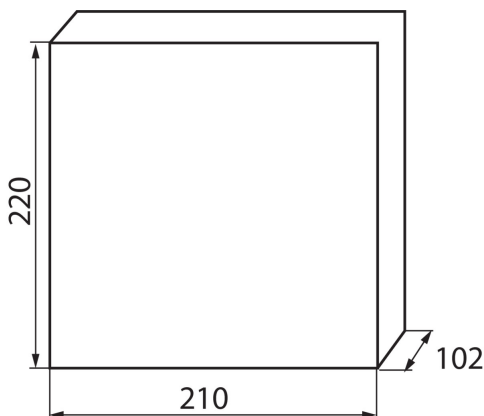

### VŠEOBECNÉ ÚDAJE:

**Farba:** biela/modrá

**Farba dverí:** modrá

**Miesto montáže:** na zabudovanie do steny

**Norma:** PN-EN 62208

**Dĺžka [mm]:** 210

**Šírka [mm]:** 102

**Výška [mm]:** 220

**Odolnosť voči teplote [°C]:** 650

**Stupeň IK:** 07

**Stupeň IP:** 30

**Počet riadkov:** 1

**Šírka kusového balenia [cm]:** 11

**Výška kusového balenia [cm]:** 22.5

**Hmotnosť kartónu [kg]:** 15.48

**Šírka kartónu [cm]:** 45

**Výška kartónu [cm]:** 48

**Dĺžka kartónu [cm]:** 57.5

**Objem kartónu [m<sup>3</sup>]:** 0.1242