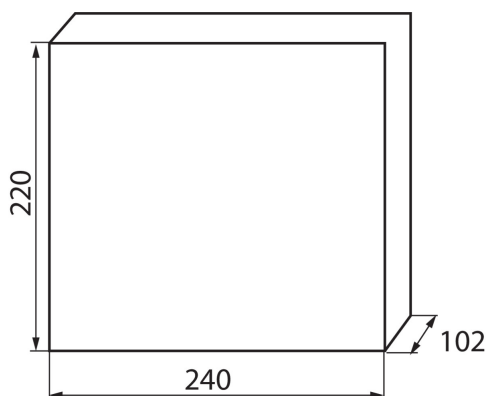

23617 KDB-F08T

Rozvádzač série KDB

5905339236173

VŠEOBECNÉ ÚDAJE:

Farba: biela/modrá

Farba dverí: modrá

Miesto montáže: na zabudovanie do steny

Norma: PN-EN 62208

Dĺžka [mm]: 240

Šírka [mm]: 102

Výška [mm]: 220

TECHNICKÉ PARAMETRE:

Menovité napätie [V]: 230/400 AC

Menovitý prúd [A]: 63

Menovitá frekvencia [Hz]: 50

Trieda ochrany proti zásahu el. prúdom: II

Materiál: plast

Počet modulov: 8P

Odolnosť voči teplote [°C]: 650

Stupeň IK: 07

Stupeň IP: 30

Počet riadkov: 1

LOGISTICKÉ ÚDAJE:

Spôsob balenia: 20

Hmotnosť kartónu [kg]: 16.43

Šírka kartónu [cm]: 47

Výška kartónu [cm]: 52.5

Dĺžka kartónu [cm]: 58

Objem kartónu [m³]: 0.143115