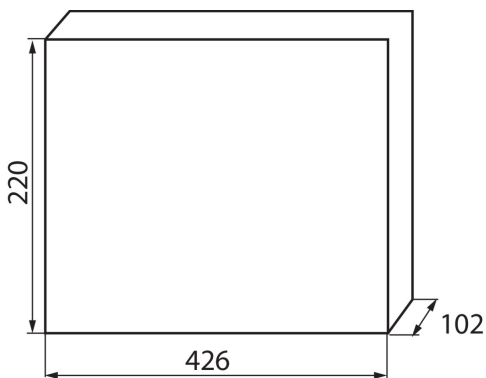

23619 KDB-F18T

Rozvádzač série KDB

5905339236197

VŠEOBECNÉ ÚDAJE:

Farba: biela/modrá

Farba dverí: modrá

Miesto montáže: na zabudovanie do steny

Norma: PN-EN 62208

Dĺžka [mm]: 426

Šírka [mm]: 102

Výška [mm]: 220

TECHNICKÉ PARAMETRE:

Menovité napätie [V]: 230/400 AC

Menovitý prúd [A]: 63

Menovitá frekvencia [Hz]: 50

Trieda ochrany proti zásahu el. prúdom: II

Materiál: plast

Počet modulov: 18P

Odolnosť voči teplote [°C]: 650

Stupeň IK: 07

Stupeň IP: 30

Počet riadkov: 1

LOGISTICKÉ ÚDAJE:

Spôsob balenia: 10

Počet kusov v druhom balení: 1

Počet kusov v hromadnom balení: 10

Čistá kusová hmotnosť [g]: 1100

Gramáž [g]: 1478

Dĺžka kusového balenia [cm]: 22.5

Šírka kusového balenia [cm]: 11

Výška kusového balenia [cm]: 43.5

Hmotnosť kartónu [kg]: 14.78

Šírka kartónu [cm]: 48

Výška kartónu [cm]: 46

Dĺžka kartónu [cm]: 58

Objem kartónu [m³]: 0.128064