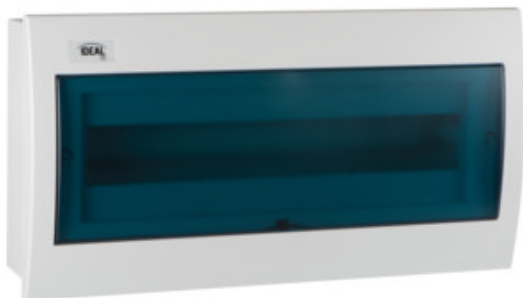

23619 KDB-F18T

Rozvádzač série KDB

5905339236197

VŠEOBECNÉ ÚDAJE:

Farba: biela/modrá

Farba dverí: modrá

Miesto montáže: na zabudovanie do steny

Norma: PN-EN 62208

Dĺžka [mm]: 426

Šírka [mm]: 102

Výška [mm]: 220

TECHNICKÉ PARAMETRE:

Menovité napätie [V]: 230/400 AC

Menovitý prúd [A]: 63

Menovitá frekvencia [Hz]: 50

Trieda ochrany proti zásahu el. prúdom: II

Materiál: plast

Počet modulov: 18P

Odolnosť voči teplote [°C]: 650

Stupeň IK: 07

Stupeň IP: 30

Počet riadkov: 1

LOGISTICKÉ ÚDAJE:

Spôsob balenia: 10