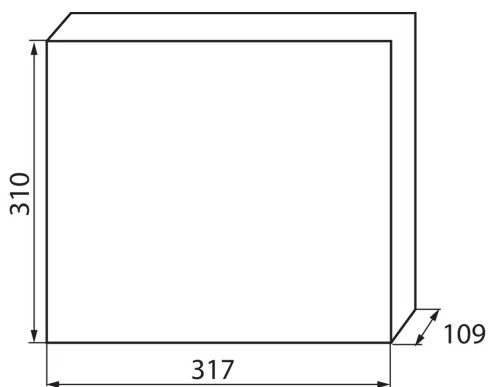

### VŠEOBECNÉ ÚDAJE:

**Farba:** biela/modrá

**Farba dverí:** modrá

**Miesto montáže:** na zabudovanie do steny

**Norma:** PN-EN 62208

**Dĺžka [mm]:** 317

**Šírka [mm]:** 109

**Výška [mm]:** 310

**Odolnosť voči teplote [°C]:** 650

**Stupeň IK:** 07

**Stupeň IP:** 30

**Počet riadkov:** 2

### LOGISTICKÉ ÚDAJE:

**Spôsob balenia:** 5

**Počet kusov v druhom balení:** 1

**Počet kusov v hromadnom balení:** 5

**Čistá kusová hmotnosť [g]:** 1230

**Gramáž [g]:** 1658

**Dĺžka kusového balenia [cm]:** 33

**Šírka kusového balenia [cm]:** 11.5

**Výška kusového balenia [cm]:** 32

**Hmotnosť kartónu [kg]:** 8.29

**Šírka kartónu [cm]:** 33

**Výška kartónu [cm]:** 33

**Dĺžka kartónu [cm]:** 59.5

**Objem kartónu [m<sup>3</sup>]:** 0.064796