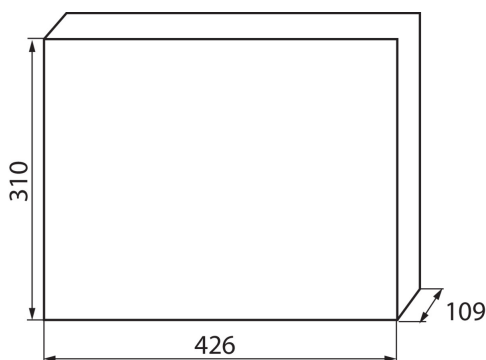

23621 KDB-F36T

Rozvádzač série KDB

5905339236210

VŠEOBECNÉ ÚDAJE:

Farba: biela/modrá

Farba dverí: modrá

Miesto montáže: na zabudovanie do steny

Norma: PN-EN 62208

Dĺžka [mm]: 426

Šírka [mm]: 109

Výška [mm]: 310

TECHNICKÉ PARAMETRE:

Menovité napätie [V]: 230/400 AC

Menovitý prúd [A]: 63

Menovitá frekvencia [Hz]: 50

Trieda ochrany proti zásahu el. prúdom: II

Materiál: plast

Počet modulov: 2x18P

Odolnosť voči teplote [°C]: 650

Stupeň IK: 07

Stupeň IP: 30

Počet riadkov: 2

LOGISTICKÉ ÚDAJE:

Spôsob balenia: 5

Počet kusov v druhom balení: 1

Počet kusov v hromadnom balení: 5

Čistá kusová hmotnosť [g]: 1700

Gramáž [g]: 2250

Dĺžka kusového balenia [cm]: 33

Šírka kusového balenia [cm]: 11.5

Výška kusového balenia [cm]: 43.5

Hmotnosť kartónu [kg]: 11.25

Šírka kartónu [cm]: 35

Výška kartónu [cm]: 46

Dĺžka kartónu [cm]: 59

Objem kartónu [m³]: 0.09499