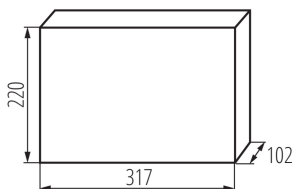

### VŠEOBECNÉ ÚDAJE:

**Farba:** biela

**Farba dverí:** biela

**Miesto montáže:** na zabudovanie do steny

**Norma:** PN-EN 62208

**Dĺžka [mm]:** 317

**Šírka [mm]:** 102

**Výška [mm]:** 220

**Odolnosť voči teplote [°C]:** 650

**Stupeň IK:** 07

**Stupeň IP:** 30

**Počet riadkov:** 1

### LOGISTICKÉ ÚDAJE:

**Spôsob balenia:** 10

**Počet kusov v hromadnom balení:** 10

**Čistá kusová hmotnosť [g]:** 810

**Gramáž [g]:** 1130

**Dĺžka kusového balenia [cm]:** 22.5

**Šírka kusového balenia [cm]:** 10.5

**Výška kusového balenia [cm]:** 32.5

**Hmotnosť kartónu [kg]:** 11.3

**Šírka kartónu [cm]:** 46.5

**Výška kartónu [cm]:** 35

**Dĺžka kartónu [cm]:** 55

**Objem kartónu [m<sup>3</sup>]:** 0.089513