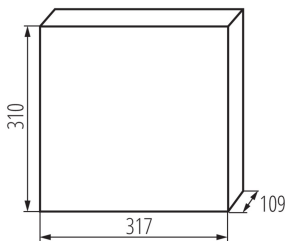

23623 KDB-F24P

Rozvádzač série KDB

5905339236234

VŠEOBECNÉ ÚDAJE:

Farba: biela

Farba dverí: biela

Miesto montáže: na zabudovanie do steny

Norma: PN-EN 62208

Dĺžka [mm]: 317

Šírka [mm]: 109

Výška [mm]: 310

TECHNICKÉ PARAMETRE:

Menovité napätie [V]: 230/400 AC

Menovitý prúd [A]: 63

Menovitá frekvencia [Hz]: 50

Trieda ochrany proti zásahu el. prúdom: II

Materiál: plast

Počet modulov: 2x12P

Odolnosť voči teplote [°C]: 650

Stupeň IK: 07

Stupeň IP: 30

Počet riadkov: 2

LOGISTICKÉ ÚDAJE:

Spôsob balenia: 5

Počet kusov v hromadnom balení: 5

Čistá kusová hmotnosť [g]: 1314

Gramáž [g]: 1804

Dĺžka kusového balenia [cm]: 33

Šírka kusového balenia [cm]: 11.5

Výška kusového balenia [cm]: 32

Hmotnosť kartónu [kg]: 9.02

Šírka kartónu [cm]: 35

Výška kartónu [cm]: 34

Dĺžka kartónu [cm]: 59.5

Objem kartónu [m³]: 0.070805