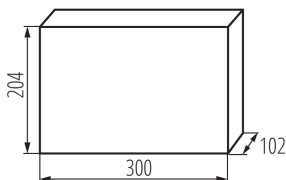

23624 KDB-S12P

Rozvádzač série KDB

5905339236241

VŠEOBECNÉ ÚDAJE:

Farba: biela

Farba dverí: biela

Miesto montáže: k usadeniu na stenu

Norma: PN-EN 62208

Dĺžka [mm]: 300

Šírka [mm]: 102

Výška [mm]: 204

TECHNICKÉ PARAMETRE:

Menovité napätie [V]: 230/400 AC

Menovitý prúd [A]: 63

Menovitá frekvencia [Hz]: 50

Trieda ochrany proti zásahu el. prúdom: II

Materiál: plast

Počet modulov: 2x6P

Odolnosť voči teplote [°C]: 650

Stupeň IK: 07

Stupeň IP: 30

Počet riadkov: 2

LOGISTICKÉ ÚDAJE:

Spôsob balenia: 10

Počet kusov v hromadnom balení: 10

Čistá kusová hmotnosť [g]: 760

Gramáž [g]: 1040

Dĺžka kusového balenia [cm]: 21

Šírka kusového balenia [cm]: 10.5

Výška kusového balenia [cm]: 31

Hmotnosť kartónu [kg]: 10.4

Šírka kartónu [cm]: 45.5

Výška kartónu [cm]: 34

Dĺžka kartónu [cm]: 55

Objem kartónu [m³]: 0.085085