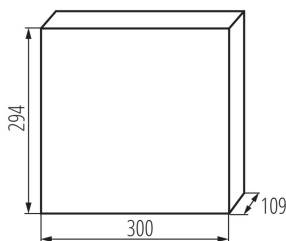

23625 KDB-S24P

Rozvádzač série KDB

5905339236258

VŠEOBECNÉ ÚDAJE:

Farba: biela

Farba dverí: biela

Miesto montáže: k usadeniu na stenu

Norma: PN-EN 62208

Dĺžka [mm]: 300

Šírka [mm]: 109

Výška [mm]: 294

TECHNICKÉ PARAMETRE:

Menovité napätie [V]: 230/400 AC

Menovitý prúd [A]: 63

Menovitá frekvencia [Hz]: 50

Trieda ochrany proti zásahu el. prúdom: II

Materiál: plast

Počet modulov: 2x12P

Odolnosť voči teplote [°C]: 650

Stupeň IK: 07

Stupeň IP: 30

Počet riadkov: 2

LOGISTICKÉ ÚDAJE:

Spôsob balenia: 5

Počet kusov v hromadnom balení: 5

Čistá kusová hmotnosť [g]: 1220

Gramáž [g]: 1660

Dĺžka kusového balenia [cm]: 33

Šírka kusového balenia [cm]: 11.5

Výška kusového balenia [cm]: 32

Hmotnosť kartónu [kg]: 8.3

Šírka kartónu [cm]: 33.5

Výška kartónu [cm]: 33

Dĺžka kartónu [cm]: 59.5

Objem kartónu [m³]: 0.065777