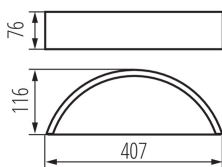

Nástenné svietidlo

5905339237569

Originálne a zároveň štýlové guľaté svietidlo Kanlux JASMIN sa vyznačuje moderným a atraktívnym dizajnom. Teleso plafónu je vyrobené z dreva a saténového skla, čo zaisťuje rovnomerný rozptyl svetla. Klasická kombinácia dreva a skla z nej robí veľmi univerzálne riešenie osvetlenia.

VŠEOBECNÉ ÚDAJE:

Farba: wenge

Miesto montáže: k usadeniu na stenu

Miesto používania: vo vnútri

Minimálna vzdialenosť od osvetľovaného objektu: 0,5m

Vymeniteľný zdroj svetla: áno

Výrobok nie je vhodný na zakrytie termoizolačným materiálom: áno

Smer svietenia svietidla: hore a dole

Dĺžka [mm]: 407

Šírka [mm]: 116

Výška [mm]: 76

TECHNICKÉ PARAMETRE:

Menovité napätie [V]: 220-240 AC

Menovitá frekvencia [Hz]: 50

Maximálny výkon [W]: max 20

Trieda ochrany proti zásahu el. prúdom: I

Materiál difúzora: sklo

Zdroj svetla: LED

Svetelný zdroj v súprave: ne

Pätica: E27

Rozpätie teploty prostredia, na ktorú môže byť výrobok vystavený [°C]: 5÷25

Materiál korpusu: drevo

Typ pripojenia: svorkovnica

Rozpätie priemerov používaných vodičov [mm²]: 1÷1,5

Stupeň IP: 20

LOGISTICKÉ ÚDAJE:

Spôsob balenia: 1

Počet kusov v druhom balení: 1

Počet kusov v hromadnom balení: 1

Čistá kusová hmotnosť [g]: 1050

Gramáž [g]: 1230

Dĺžka kusového balenia [cm]: 43

Šírka kusového balenia [cm]: 17.5

Výška kusového balenia [cm]: 8.5

Hmotnosť kartónu [kg]: 1.23