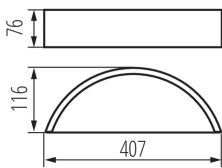

Nástenné svietidlo

5905339237576

Originálne a zároveň štýlové guľaté svietidlo Kanlux JASMIN sa vyznačuje moderným a atraktívnym dizajnom. Teleso plafónu je vyrobené z dreva a saténového skla, čo zaisťuje rovnomerný rozptyl svetla. Klasická kombinácia dreva a skla z nej robí veľmi univerzálne riešenie osvetlenia.

VŠEOBECNÉ ÚDAJE:

Farba: biely dub

Miesto montáže: k usadeniu na stenu

Miesto používania: vo vnútri

Minimálna vzdialenosť od osvetľovaného objektu: 0,5m

Vymeniteľný zdroj svetla: áno

Výrobok nie je vhodný na zakrytie termoizolačným materiálom: áno

Smer svietenia svietidla: hore a dole

Dĺžka [mm]: 407

Šírka [mm]: 116

Výška [mm]: 76

TECHNICKÉ PARAMETRE:

Menovité napätie [V]: 220-240 AC

Menovitá frekvencia [Hz]: 50

Maximálny výkon [W]: max 20

Trieda ochrany proti zásahu el. prúdom: I

Materiál difúzora: sklo

Zdroj svetla: LED

Svetelný zdroj v súprave: ne

Pätica: E27

Rozpätie teploty prostredia, na ktorú môže byť výrobok vystavený [°C]: 5÷25

Materiál korpusu: drevo

Typ pripojenia: svorkovnica

Rozpätie priemerov používaných vodičov [mm²]: 1÷1,5

Stupeň IP: 20

LOGISTICKÉ ÚDAJE:

Spôsob balenia: 1

Počet kusov v druhom balení: 1

Počet kusov v hromadnom balení: 1

Čistá kusová hmotnosť [g]: 1050

Gramáž [g]: 1230

Dĺžka kusového balenia [cm]: 43

Šírka kusového balenia [cm]: 17.5

Výška kusového balenia [cm]: 8.5

Hmotnosť kartónu [kg]: 1.23