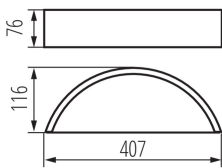

Nástenné svietidlo

5905339237583

Originálne a zároveň štýlové guľaté svietidlo Kanlux JASMIN sa vyznačuje moderným a atraktívnym dizajnom. Teleso plafónu je vyrobené z dreva a saténového skla, čo zaisťuje rovnomerný rozptyl svetla. Klasická kombinácia dreva a skla z nej robí veľmi univerzálne riešenie osvetlenia.

VŠEOBECNÉ ÚDAJE:

Farba: biela

Miesto montáže: k usadeniu na stenu

Miesto používania: vo vnútri

Minimálna vzdialenosť od osvetľovaného objektu: 0,5m

Vymeniteľný zdroj svetla: áno

Výrobok nie je vhodný na zakrytie termoizolačným materiálom: áno

Smer svietenia svietidla: hore a dole

Dĺžka [mm]: 407

Šírka [mm]: 116

Výška [mm]: 76

TECHNICKÉ PARAMETRE:

Menovité napätie [V]: 220-240 AC

Menovitá frekvencia [Hz]: 50

Maximálny výkon [W]: max 20

Trieda ochrany proti zásahu el. prúdom: I

Materiál difúzora: sklo

Zdroj svetla: LED

Svetelný zdroj v súprave: ne

Pätica: E27

Rozpätie teploty prostredia, na ktorú môže byť výrobok vystavený [°C]: 5÷25

Materiál korpusu: drevo

Typ pripojenia: svorkovnica

Rozpätie priemerov používaných vodičov [mm²]: 1÷1,5

Stupeň IP: 20

LOGISTICKÉ ÚDAJE:

Spôsob balenia: 1

Počet kusov v druhom balení: 1

Počet kusov v hromadnom balení: 1

Čistá kusová hmotnosť [g]: 1050

Gramáž [g]: 1230

Dĺžka kusového balenia [cm]: 43

Šírka kusového balenia [cm]: 17.5

Výška kusového balenia [cm]: 8.5

Hmotnosť kartónu [kg]: 1.23