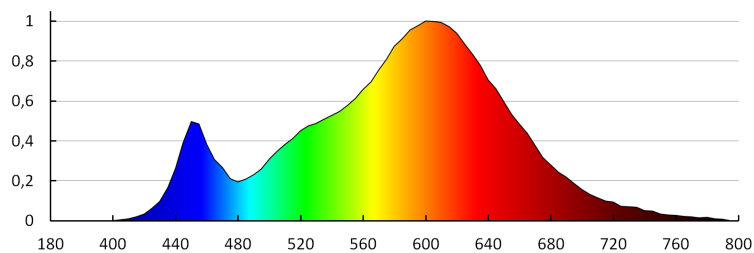

DODATOČNÉ INFORMÁCIE:

- prispôsobené pre montáž do inštalačnej krabičky Ø62
- svietidlo s transformátorom, ktorý sa nachádza v elektroinštalačnej krabici Ø60mm, umožňujúcim pripojenie na sieťové napätie 220-240V