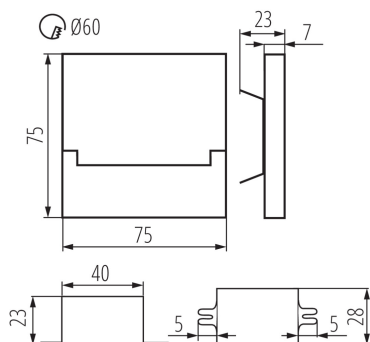

Schodiskové LED svietidlo