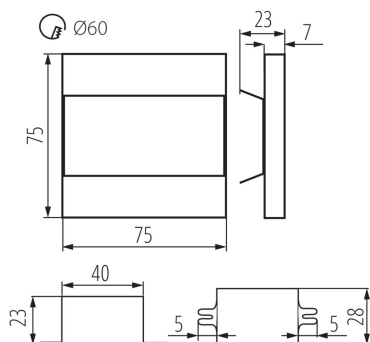

Schodiskové LED svietidlo