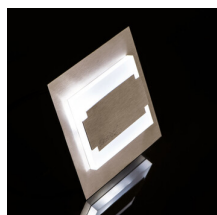

Schodiskové LED svietidlo

5905339238061

Nie je určené pre CZ / SK trh.

TERRA je moderný dizajn spojený s atraktívnym svetelným efektom. Je to skvelý nápad pre osvetlenie schodísk a chodieb. Unikátna konštrukcia svietidla zaručuje rovnomerné rozptýlenie svetla. Verzia AC je vybavená transformátorom na 230V AC, ktorý vlezie do montážnej krabice, a verzia PIR je vybavená čidlom pohybu. Senzor deteguje pohyb/zapína osvetlenie bez ohľadu na intenzitu svetla v okolí.

VŠEOBECNÉ ÚDAJE:

na zabudovanie do steny : áno

Farba: nehrdzavejúca oceľ

Miesto montáže: na zabudovanie do steny

Miesto používania: vo vnútri

Minimálna vzdialenosť od osvetľovaného objektu : 0,1m

Možnosť spolupráce so stmievačom: nie