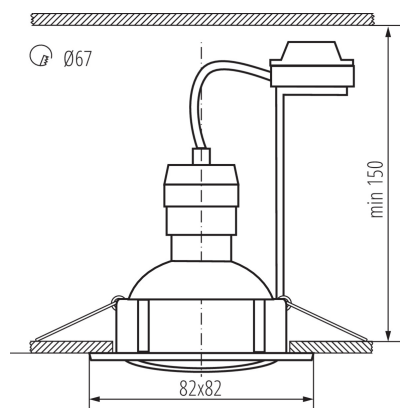

23844 TRIBIS II L C

Sada vstavaných svietidiel so zdrojom

5905339238443

Kanlux TRIBIS II je kompletná sada 3 bodoviek, ktorá sa skladá z: troch ozdobných prsteňov, troch svetelných zdrojov (TOMlv2 GU10) a troch keramických drážok s päticou. Môžeme si vybrať z dvoch tvarov (hranatý a guľatý) a z niekoľkých farebných variantov. Bodovky Kanlux TRIBIS II majú možnosť nastavenia uhla o 50°, takže ich môžeme ľubovoľne nastavovať požadovaným smerom. Bodové svietidlá Kanlux TRIBIS II určené k zapusteniu do stropu sa skvele hodia ako hlavné alebo pomocné osvetlenie. Môžete ich umiestniť do skupiny alebo rozdeliť na niekoľko miest.

VŠEOBECNÉ ÚDAJE:

Farba: chróm

Povinnosť používania samotienených lúčov: áno

Miesto montáže: na zabudovanie do stropu

Miesto používania: vo vnútri

Minimálna vzdialenosť od osvetľovaného objektu: 0,5m

Vymeniteľný zdroj svetla: áno

Výrobok nie je vhodný na zakrytie termoizolačným materiálom: áno

Dĺžka [mm]: 82

Šírka [mm]: 82

Výška [mm]: 27

Montážny otvor [mm]: Ø67

TECHNICKÉ PARAMETRE:

Menovité napätie [V]: 220-240 AC

Menovitá frekvencia [Hz]: 50

Materiál korpusu: oceľ

Typ pripojenia: skrutková svorkovnica

Rozpätie priemerov používaných vodičov [mm²]: 0,75÷2,5

Nastavenie uhlov svietidla: v jednej osi

Nastavenie uhlov svietidla [°]: 50

Stupeň IP: 20