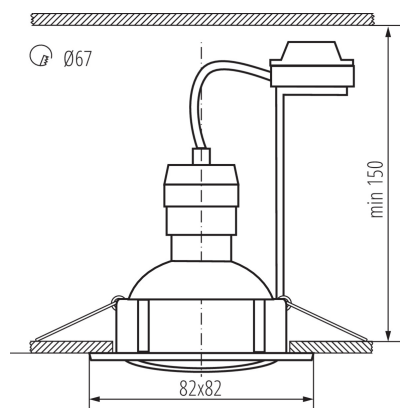

23845 TRIBIS II L C/M

Sada vstavaných svietidiel so zdrojom

5905339238450

Kanlux TRIBIS II je kompletná sada 3 bodoviek, ktorá sa skladá z: troch ozdobných prsteňov, troch svetelných zdrojov (TOMlv2 GU10) a troch keramických drážok s päticou. Môžeme si vybrať z dvoch tvarov (hranatý a guľatý) a z niekoľkých farebných variantov. Bodovky Kanlux TRIBIS II majú možnosť nastavenia uhla o 50°, takže ich môžeme ľubovoľne nastavovať požadovaným smerom. Bodové svietidlá Kanlux TRIBIS II určené k zapusteniu do stropu sa skvele hodia ako hlavné alebo pomocné osvetlenie. Môžete ich umiestniť do skupiny alebo rozdeliť na niekoľko miest.

VŠEOBECNÉ ÚDAJE:

Farba: matný chróm

Povinnosť používania samotienených lúčov: áno

Miesto montáže: na zabudovanie do stropu

Miesto používania: vo vnútri

Minimálna vzdialenosť od osvetľovaného objektu: 0,5m

Vymeniteľný zdroj svetla: áno

Výrobok nie je vhodný na zakrytie termoizolačným materiálom: áno

Dĺžka [mm]: 82

Šírka [mm]: 82

Výška [mm]: 27

Montážny otvor [mm]: Ø67

TECHNICKÉ PARAMETRE:

Menovité napätie [V]: 220-240 AC

Menovitá frekvencia [Hz]: 50

Materiál korpusu: oceľ

Typ pripojenia: skrutková svorkovnica

Rozpätie priemerov používaných vodičov [mm²]: 0,75÷2,5

Nastavenie uhlov svietidla : v jednej osi

Nastavenie uhlov svietidla [°]: 50

Stupeň IP: 20