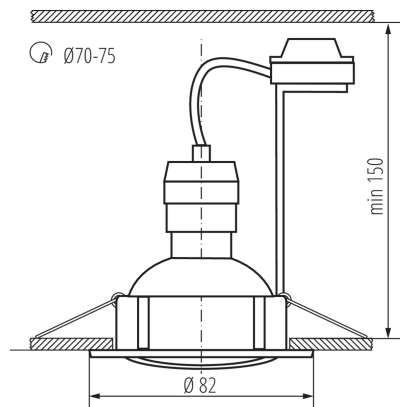

Sada vstavaných svetidiel so zdrojom

5905339238467

Kanlux TRIBIS II je kompletná sada 3 bodoviek, ktorá sa skladá z: troch ozdobných prsteňov, troch svetelných zdrojov (TOMlv2 GU10) a troch keramických drážok s päticou. Môžeme si vybrať z dvoch tvarov (hranatý a guľatý) a z niekoľkých farebných variantov. Bodovky Kanlux TRIBIS II majú možnosť nastavenia uhla o 50°, takže ich môžeme ľubovoľne nastavovať požadovaným smerom. Bodové svetidlá Kanlux TRIBIS II určené k zapusteniu do stropu sa skvele hodia ako hlavné alebo pomocné osvetlenie. Môžete ich umiestniť do skupiny alebo rozdeliť na niekoľko miest.

Vymeniteľný zdroj svetla: áno

Výrobok nie je vhodný na zakrytie termoizolačným materiálom: áno

Výška [mm]: 22

Priemer [mm]: 82

Montážny otvor [mm]: Ø70-75

TECHNICKÉ PARAMETRE:

Menovité napätie [V]: 220-240 AC

Materiál korpusu: oceľ

Typ pripojenia: skrutková svorkovnica

Rozpätie priemerov používaných vodičov [mm²]: 0,75÷2,5

Nastavenie uhlov svietidla : v jednej osi

Nastavenie uhlov svietidla [°]: 50

Stupeň IP: 20