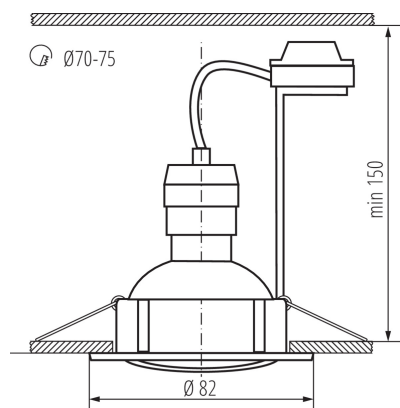

Sada vstavaných svetidiel so zdrojom

5905339238474

Kanlux TRIBIS II je kompletná sada 3 bodoviek, ktorá sa skladá z: troch ozdobných prsteňov, troch svetelných zdrojov (TOMlv2 GU10) a troch keramických drážok s päticou. Môžeme si vybrať z dvoch tvarov (hranatý a guľatý) a z niekoľkých farebných variantov. Bodovky Kanlux TRIBIS II majú možnosť nastavenia uhla o 50°, takže ich môžeme ľubovoľne nastavovať požadovaným smerom. Bodové svetidlá Kanlux TRIBIS II určené k zapusteniu do stropu sa skvele hodia ako hlavné alebo pomocné osvetlenie. Môžete ich umiestniť do skupiny alebo rozdeliť na niekoľko miest.

VŠEOBECNÉ ÚDAJE:

Farba: chróm

Povinnosť používania samotienených lúčov: áno

Miesto montáže: na zabudovanie do stropu

Miesto používania: vo vnútri

Minimálna vzdialenosť od osvetľovaného objektu: 0,5m

Vymeniteľný zdroj svetla: áno

Výrobok nie je vhodný na zakrytie termoizolačným materiálom: áno

Výška [mm]: 22

Priemer [mm]: 82

Montážny otvor [mm]: Ø70-75

TECHNICKÉ PARAMETRE:

Menovité napätie [V]: 220-240 AC

Menovitá frekvencia [Hz]: 50

Materiál korpusu: oceľ

Typ pripojenia: skrutková svorkovnica

Rozpätie priemerov používaných vodičov [mm²]: 0,75÷2,5

Nastavenie uhlov svietidla: v jednej osi

Nastavenie uhlov svietidla [°]: 50

Stupeň IP: 20