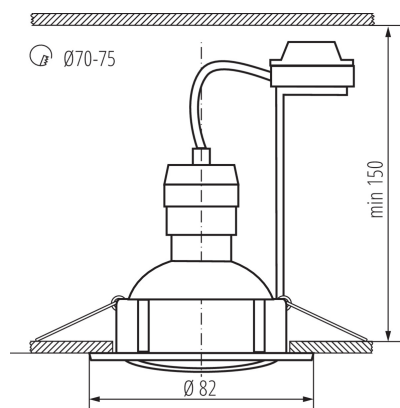

Sada vstavaných svetidiel so zdrojom

5905339238481

Kanlux TRIBIS II je kompletná sada 3 bodoviek, ktorá sa skladá z: troch ozdobných prsteňov, troch svetelných zdrojov (TOMlv2 GU10) a troch keramických drážok s päticou. Môžeme si vybrať z dvoch tvarov (hranatý a guľatý) a z niekoľkých farebných variantov. Bodovky Kanlux TRIBIS II majú možnosť nastavenia uhla o 50°, takže ich môžeme ľubovoľne nastavovať požadovaným smerom. Bodové svetidlá Kanlux TRIBIS II určené k zapusteniu do stropu sa skvele hodia ako hlavné alebo pomocné osvetlenie. Môžete ich umiestniť do skupiny alebo rozdeliť na niekoľko miest.

VŠEOBECNÉ ÚDAJE:

Farba: matný chróm

Povinnosť používania samotienených lúčov: áno

Miesto montáže: na zabudovanie do stropu

Miesto používania: vo vnútri

Minimálna vzdialenosť od osvetľovaného objektu: 0,5m

Vymeniteľný zdroj svetla: áno

Výrobok nie je vhodný na zakrytie termoizolačným materiálom: áno

Výška [mm]: 22

Priemer [mm]: 82

Montážny otvor [mm]: Ø70-75

TECHNICKÉ PARAMETRE:

Menovité napätie [V]: 220-240 AC

Menovitá frekvencia [Hz]: 50

Materiál korpusu: oceľ

Typ pripojenia: skrutková svorkovnica

Rozpätie priemerov používaných vodičov [mm²]: 0,75÷2,5

Nastavenie uhlov svietidla: v jednej osi

Nastavenie uhlov svietidla [°]: 50

Stupeň IP: 20