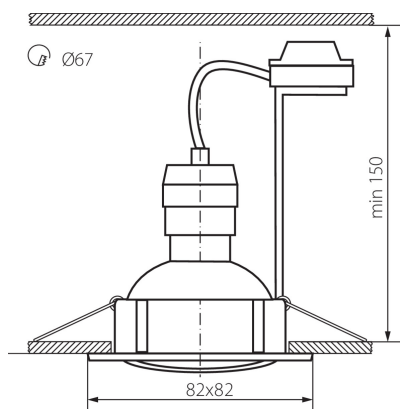

Sada vestavných svítidel se zdrojem

5905339238528

TRIBIS je kompletná súprava 3 bodoviek s žiarovkami, pripravené na montáž. Sada obsahuje LED svetelné zdroje v teplej farbe s päticou GU10. TRIBIS má výklopný prsteň, ktorým možno smerovať smer svietenia.

VŠEOBECNÉ ÚDAJE:

Farba: patinovaná mosadz

Povinnosť používania samotienených lúčov: áno

Miesto montáže: na zabudovanie do stropu

Miesto používania: vo vnútri

Minimálna vzdialenosť od osvetľovaného objektu: 0,5m

Výrobok nie je určený na montáž na bežne horľavom povrchu: >35W

Výrobok nie je vhodný na zakrytie termoizolačným materiálom: áno

Svetelný zdroj v súprave: áno

Dĺžka [mm]: 82

Šírka [mm]: 82

Výška [mm]: 27

Montážny otvor [mm]: Ø67

TECHNICKÉ PARAMETRE:

Menovité napätie [V]: 220-240 AC

Menovitá frekvencia [Hz]: 50

Maximálny výkon [W]: 3 x max 50

Trieda ochrany proti zásahu el. prúdom: II

Zdroj svetla: PAR16

Pätica: GU10

Rozpätie teploty prostredia, na ktorú môže byť výrobok vystavený [°C]: 5÷25

Materiál korpusu: oceľ

Typ pripojenia: skrutková svorkovnica

Rozpätie priemerov používaných vodičov [mm²]: 0,75÷2,5

Nastavenie uhlov svietidla: v jednej osi

Nastavenie uhlov svietidla [°]: 50

Stupeň IP: 20

LOGISTICKÉ ÚDAJE:

Merná jednotka: kus

Spôsob balenia: 20

Počet kusov v druhom balení: 1

Počet kusov v hromadnom balení: 20

Čistá kusová hmotnosť [g]: 580

Gramáž [g]: 710.5

Dĺžka kusového balenia [cm]: 11.5