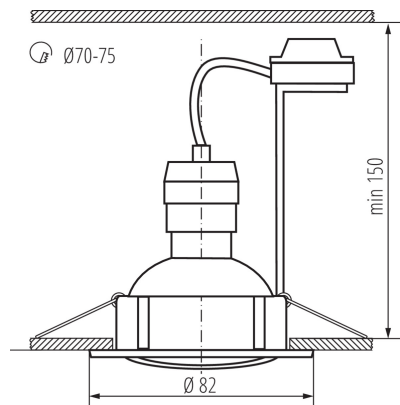

Sada vstavaných svetidiel so zdrojom

5905339238559

Kanlux TRIBIS II je kompletná sada 3 bodoviek, ktorá sa skladá z: troch ozdobných prsteňov, troch svetelných zdrojov (TOMlv2 GU10) a troch keramických drážok s päticou. Môžeme si vybrať z dvoch tvarov (hranatý a guľatý) a z niekoľkých farebných variantov. Bodovky Kanlux TRIBIS II majú možnosť nastavenia uhla o 50°, takže ich môžeme ľubovoľne nastavovať požadovaným smerom. Bodové svetidlá Kanlux TRIBIS II určené k zapusteniu do stropu sa skvele hodia ako hlavné alebo pomocné osvetlenie. Môžete ich umiestniť do skupiny alebo rozdeliť na niekoľko miest.

VŠEOBECNÉ ÚDAJE:

Farba: čierna

Povinnosť používania samotienených lúčov: áno

Miesto montáže: na zabudovanie do stropu

Miesto používania: vo vnútri

Minimálna vzdialenosť od osvetľovaného objektu: 0,5m

Vymeniteľný zdroj svetla: áno

Výrobok nie je vhodný na zakrytie termoizolačným materiálom: áno

Výška [mm]: 22

Priemer [mm]: 82

Montážny otvor [mm]: Ø70-75

TECHNICKÉ PARAMETRE:

Menovité napätie [V]: 220-240 AC

Menovitá frekvencia [Hz]: 50

Materiál korpusu: oceľ

Typ pripojenia: skrutková svorkovnica

Rozpätie priemerov používaných vodičov [mm²]: 0,75÷2,5

Nastavenie uhlov svietidla : v jednej osi

Nastavenie uhlov svietidla [°]: 50

Stupeň IP: 20