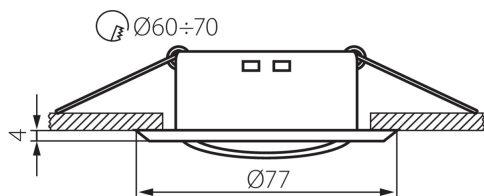

Ozdobný prsteň-komponent svetidla

5905339239549

VŠEOBECNÉ ÚDAJE:

Farba: chróm

Povinnosť používania samotienených lúčov: áno

Miesto montáže: na zabudovanie do stropu

Miesto používania: vo vnútri

Minimálna vzdialenosť od osvetľovaného objektu: 0,5m

dekoračný prsteň bez keramickej päťice: áno

Výrobok nie je vhodný na zakrytie termoizolačným materiálom: áno

Výška [mm]: 25

Priemer [mm]: 77

Montážny otvor [mm]: Ø60-70

TECHNICKÉ PARAMETRE:

Menovité napätie [V]: 12 AC; 12 DC; 220-240 AC

Materiál korpusu: oceľ

Nastavenie uhlov svetidla: v jednej osi

Nastavenie uhlov svetidla [°]: 15

Stupeň IP: 20

LOGISTICKÉ ÚDAJE:

Merná jednotka: kus

Spôsob balenia: 50

Počet kusov v druhom balení: 1

Šírka kartónu [cm]: 20

Výška kartónu [cm]: 19

Dĺžka kartónu [cm]: 45

Objem kartónu [m³]: 0.0171

Ozdobný prsteň-komponent svietidla

DODATOČNÉ INFORMÁCIE:

- Dekoračný krúžok bez päťica