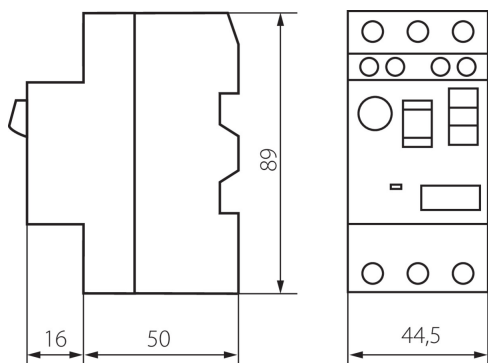

### VŠEOBECNÉ ÚDAJE:

**Kategória používania:** AC-3

**Farba:** biela

**Miesto montáže:** na liste TH35

**Norma:** PN-EN 60947-4-1

### TECHNICKÉ PARAMETRE:

**Typ pripojenia:** svorkovnica

**Menovité spínacie napätie  $U_e$  [V]:** 400

**Teplný prúd  $I_{the}$  [A]:** 4

**Stupeň IP:** 20

**Okamžité vybavovací relé [A]:** 51

**Rozpätie nastavenia nadprúdového vybavovacieho relé [A]:** 2,5-4

**Šírka kusového balenia [cm]:** 4.5

**Výška kusového balenia [cm]:** 8.5

**Hmotnosť kartónu [kg]:** 14.07

**Šírka kartónu [cm]:** 25.5

**Výška kartónu [cm]:** 18

**Dĺžka kartónu [cm]:** 47

**Objem kartónu [m<sup>3</sup>]:** 0.021573