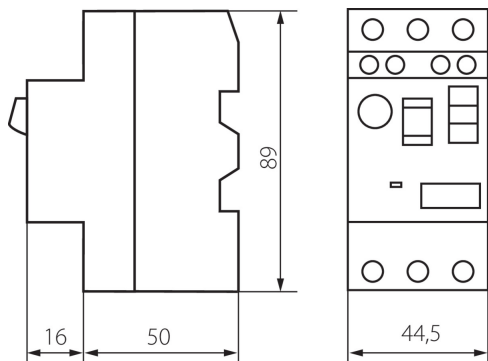

24071 KMP-18,0

Motorový vypínač KMP

5905339240712

VŠEOBECNÉ ÚDAJE:

Kategória používania: AC-3

Farba: biela

Miesto montáže: na liste TH35

Norma: PN-EN 60947-4-1

TECHNICKÉ PARAMETRE:

Typ pripojenia: svorkovnica

Menovité spínacie napätie U_e [V]: 400

Teplný prúd I_{the} [A]: 18

Stupeň IP: 20

Okamžité vybavovací relé [A]: 223

Rozpätie nastavenia nadprúdového vybavovacieho relé [A]: 13-18

Gramáž [g]: 281.4

Dĺžka kusového balenia [cm]: 9

Šírka kusového balenia [cm]: 4.5

Výška kusového balenia [cm]: 8.5

Hmotnosť kartónu [kg]: 14.07

Šírka kartónu [cm]: 25.5

Výška kartónu [cm]: 18

Dĺžka kartónu [cm]: 47

Objem kartónu [m³]: 0.021573