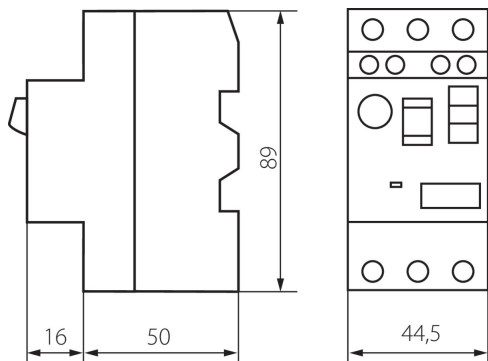

### VŠEOBECNÉ ÚDAJE:

**Kategória používania:** AC-3

**Farba:** biela

**Miesto montáže:** na liste TH35

**Norma:** PN-EN 60947-4-1

### TECHNICKÉ PARAMETRE:

**Typ pripojenia:** svorkovnica

**Menovité spínacie napätie  $U_e$  [V]:** 400

**Teplný prúd  $I_{the}$  [A]:** 25

**Stupeň IP:** 20

**Okamžité vybavovací relé [A]:** 327

**Rozpätie nastavenia nadprúdového vybavovacieho relé [A]:** 20-25

**Šírka kusového balenia [cm]:** 4.5

**Výška kusového balenia [cm]:** 8.5

**Hmotnosť kartónu [kg]:** 14.07

**Šírka kartónu [cm]:** 25.5

**Výška kartónu [cm]:** 18

**Dĺžka kartónu [cm]:** 47

**Objem kartónu [m<sup>3</sup>]:** 0.021573