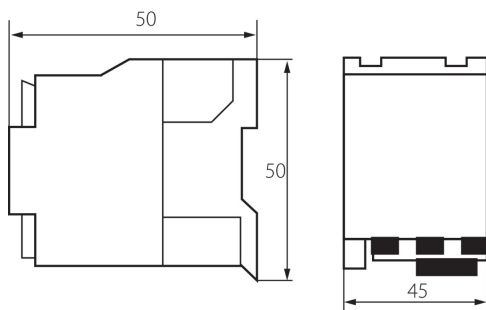

24090 KCPM-06-230

Výkonový stykač KCP

5905339240903

VŠEOBECNÉ ÚDAJE:

Kategória používania: AC-3

Farba: biela

Miesto montáže: na liste TH35

Norma: PN-EN 60947-4-1

Gramáž [g]: 186

Dĺžka kusového balenia [cm]: 6

Šírka kusového balenia [cm]: 5

Výška kusového balenia [cm]: 6.5

Hmotnosť kartónu [kg]: 18.6

Šírka kartónu [cm]: 48

24090 KCPM-06-230

Výkonový stykač KCP