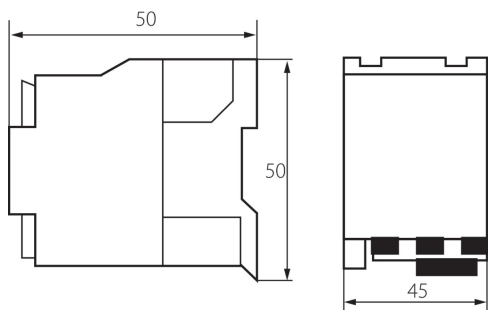

24092 KCPM-09-230

Výkonový stykač KCP

5905339240927

VŠEOBECNÉ ÚDAJE:

Kategória používania: AC-3

Farba: biela

Miesto montáže: na liste TH35

Norma: PN-EN 60947-4-1

Šírka kusového balenia [cm]: 5

Výška kusového balenia [cm]: 6.5

Hmotnosť kartónu [kg]: 18.6

Šírka kartónu [cm]: 48

Výkonový stykač KCP

Výška kartónu [cm]: 20

Dĺžka kartónu [cm]: 40

Objem kartónu [m³]: 0.0384