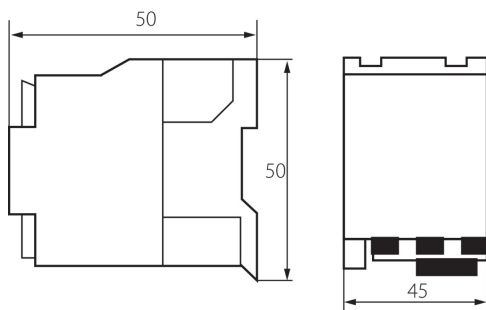

24094 KCPM-12-230

Výkonový stykač KCP

5905339240941

VŠEOBECNÉ ÚDAJE:

Kategória používania: AC-3

Farba: biela

Miesto montáže: na liste TH35

Norma: PN-EN 60947-4-1

Gramáž [g]: 184

Dĺžka kusového balenia [cm]: 6

Šírka kusového balenia [cm]: 5

Výška kusového balenia [cm]: 6.5

Hmotnosť kartónu [kg]: 18.4

Šírka kartónu [cm]: 25

24094 KCPM-12-230

Výkonový stykač KCP