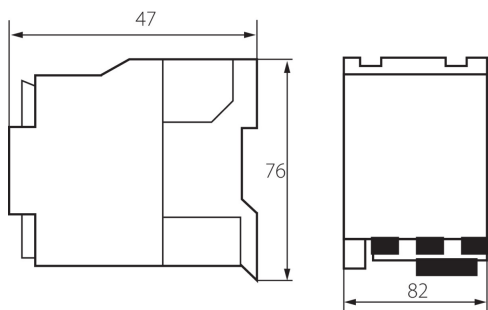

### VŠEOBECNÉ ÚDAJE:

**Kategória používania:** AC-3

**Farba:** biela

**Miesto montáže:** na liste TH35

**Norma:** PN-EN 60947-4-1

## 24100 KCP-09-230

Výkonový stykač KCP

Šírka kusového balenia [cm]: 5  
Výška kusového balenia [cm]: 9  
Hmotnosť kartónu [kg]: 17.9  
Šírka kartónu [cm]: 26  
Výška kartónu [cm]: 21  
Dĺžka kartónu [cm]: 40  
Objem kartónu [m<sup>3</sup>]: 0.02184