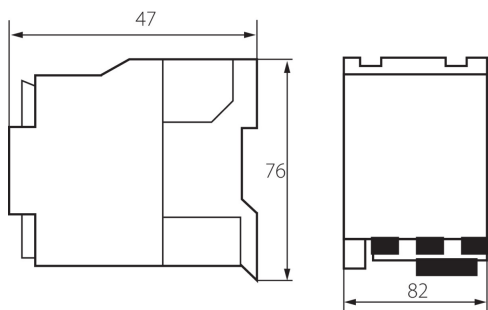

24102 KCP-12-230

Výkonový stykač KCP

5905339241023

VŠEOBECNÉ ÚDAJE:

Kategória používania: AC-3

Farba: biela

Miesto montáže: na liste TH35

Norma: PN-EN 60947-4-1

24102 KCP-12-230

Výkonový stykač KCP

Šírka kusového balenia [cm]: 5
Výška kusového balenia [cm]: 9
Hmotnosť kartónu [kg]: 17.9
Šírka kartónu [cm]: 26
Výška kartónu [cm]: 21
Dĺžka kartónu [cm]: 40
Objem kartónu [m³]: 0.02184